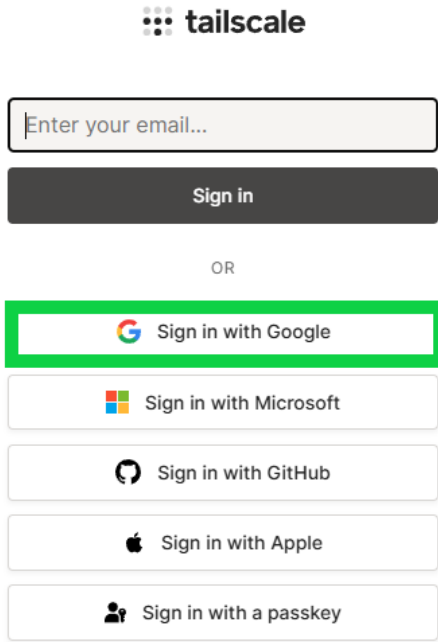

6. Başarılı Kayıt

Tailscale'e başarılı bir şekilde kaydolduğunuzda, hesabınız açılacak ve sizi uygulama üzerinden yönlendirecek

1. Tailscale'in İndirme ve Kayıt Ařaması

Tailscale'in resmi web sitesine giriniz. (<https://tailscale.com>)

Tailscale uygulamasını indirmek iin [tıklayınız](#).

2. Üye Giriři

Web sitesinde sađ üst köşede "[Log in](#)" butonuna tıklayarak giriş yapınız.

3. Tailscale Uygulamasını Başlatın

Bilgisayarınızda Tailscale uygulamasını başlatın.

4. Hesabınıza Giriř Yapın

First time? Learn more at tailscale.com.

Tailscale uygulamasını açtıđınızda, karşınıza bir giriş ekranı gelecektir. Bu ekranda **ana makinanız ile aynı hesabı girmek için ilgili** butona tıklayın.