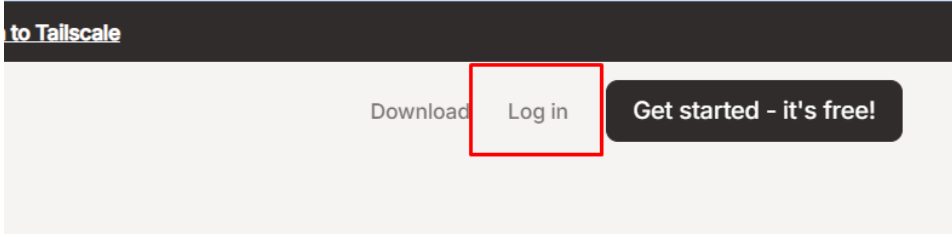

6. Başarılı Kayıt

Tailscale'e başarılı bir şekilde kaydolduğunuzda, hesabınız açılacak ve sizi uygulama üzerinden yönlendirecek

1. Tailscale'in İndirme ve Kayıt Ařaması

Tailscale'in resmi web sitesine giriniz. (<https://tailscale.com>)

Tailscale uygulamasını indirmek iin [tıklayınız](#).

2. Üye Giriři

Web sitesinde sađ üst köşede "[Log in](#)" butonuna tıklayarak giriş yapınız.

3. Tailscale Uygulamasını Başlatın

Bilgisayarınızda Tailscale uygulamasını başlatın.