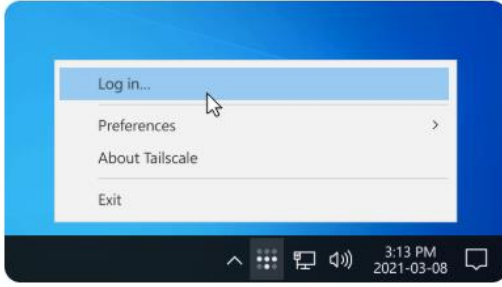

Tailscale uygulamasını indirmek iin [tıklayınız](#).

2. Üye Giriři

Web sitesinde sađ üst köşede "[Log in](#)" butonuna tıklayarak giriş yapınız.

3. Tailscale Uygulamasını Başlatın

Bilgisayarınızda Tailscale uygulamasını başlatın.

4. Hesabınıza Giriř Yapın

First time? Learn more at tailscale.com.

Tailscale uygulamasını açtıđınızda, karşınıza bir giriş ekranı gelecektir. Bu ekranda **ana makinanız ile aynı hesabı girmek için ilgili** butona tıklayın.

- Hesabınızla giriş yaptıktan sonra, yeni bilgisayarınız otomatik olarak Tailscale ađınıza bađlanacaktır.
- Cihazınız Tailscale ađınızda **"connected"** (bađlandı) olarak görünecektir. Bu, yeni bilgisayarınızın Tailscale ađına başarılı bir şekilde dahil olduğunu gösterir.
- YapdenUYDS programına ofis dıřı kullanımları için bađlanabilirsiniz.