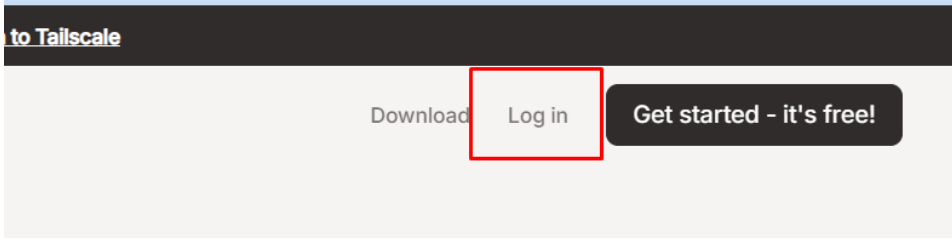

1. Tailscale'in İndirme ve Kayıt Aşaması

Tailscale'in resmi web sitesine giriniz. (<https://tailscale.com>)

Tailscale uygulamasını indirmek için [tıklayınız](#).

2. Üye Girişi

Web sitesinde sağ üst köşede "[Log in](#)" butonuna tıklayarak giriş yapınız.

3. Kayıt Olma işlemi

Karşınıza çıkan giriş seçeneklerinden bir tanesini seçerek ilerleyiniz. (Tercihen Gmail ya da Microsoft hesabı ile giriş yapmanız önerilir.)bir kayıt sayfasında çıkacak. Burada "**Sign up with Google**" seçeneğine tıklayın. Personal Use seçeneğini seçin.